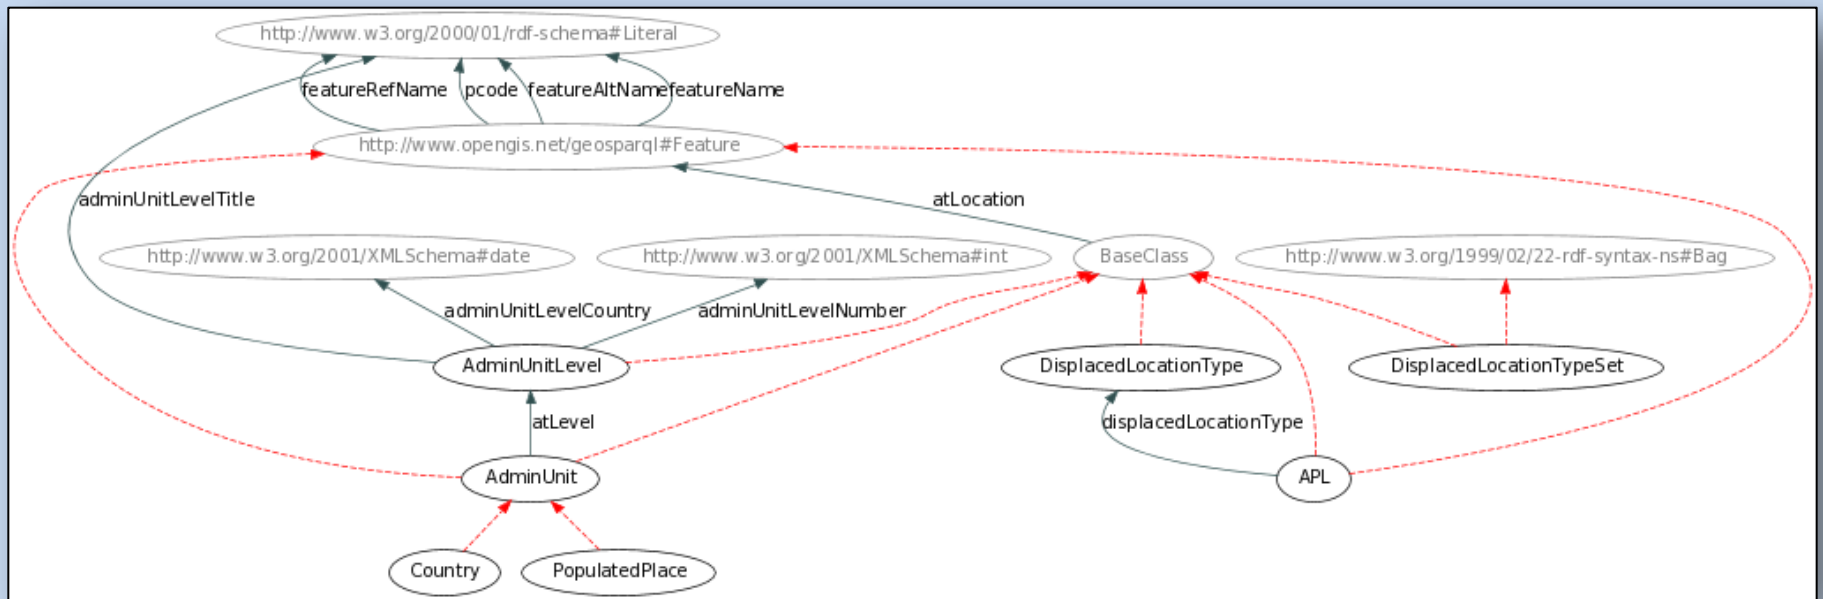

# Publish Once, Use Everywhere

Identifier: [AdminUnit](#)

Subclass of: <http://www.opengis.net/geosparql#Feature>

Subclasses: [Country](#) | [Populated Place](#) |

[at level](#) | [at Location](#) (via [hxl:BaseClass](#)) | [comment](#) (via [hxl:BaseClass](#)) | [count](#) (via [hxl:BaseClass](#)) | [date](#) (via [hxl:BaseClass](#)) | [description](#) (via [hxl:BaseClass](#)) | [feature alternate name](#) (via <http://www.opengis.net/geosparql#Feature>) | [feature name](#) (via <http://www.opengis.net/geosparql#Feature>) | [feature reference name](#) (via <http://www.opengis.net/geosparql#Feature>) | [p-code](#) (via <http://www.opengis.net/geosparql#Feature>) | [title](#) (via [hxl:BaseClass](#)) |

Range of: [at Location](#) (via <http://www.opengis.net/geosparql#Feature>) | [place of origin](#) (via <http://www.opengis.net/geosparql#Feature>) |