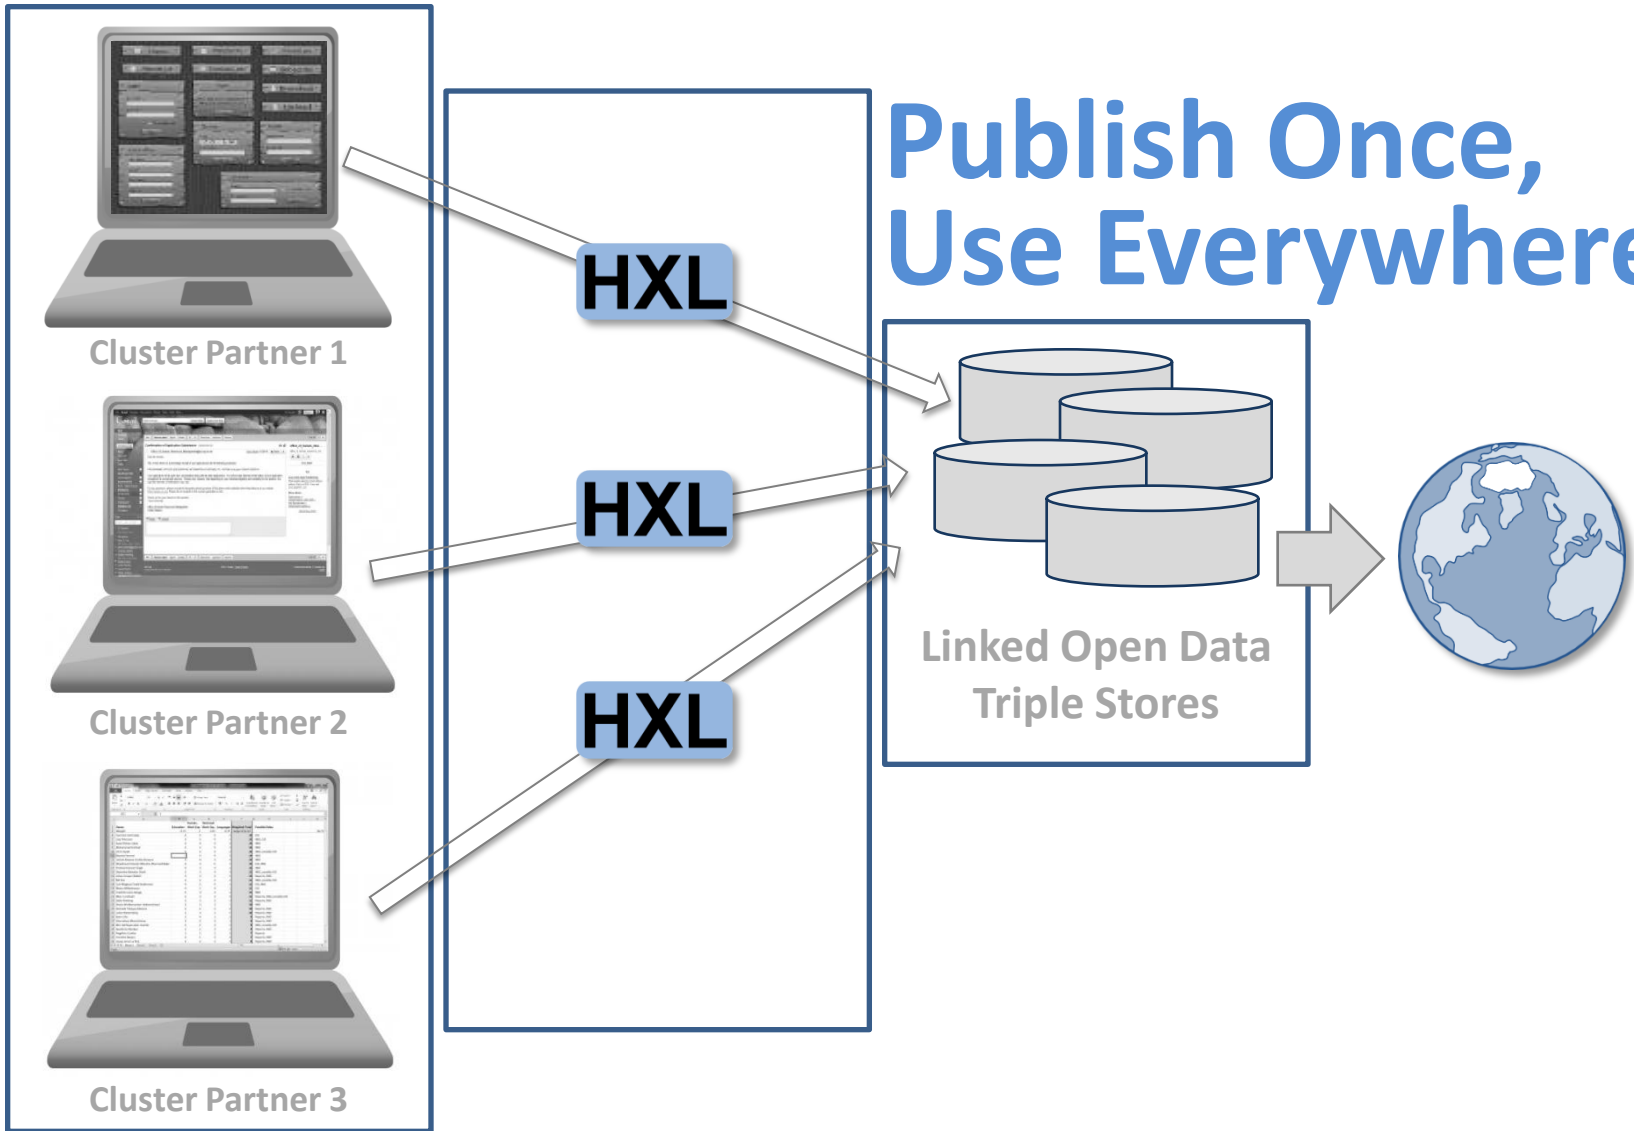

# Publish Once, Use Everywhere

Identifier: [AdminUnit](#)

Subclass of: <http://www.opengis.net/geosparql#Feature>

Subclasses: [Country](#) | [Populated Place](#) |

[at level](#) | [at Location](#) (via [hxl:BaseClass](#)) | [comment](#) (via [hxl:BaseClass](#)) | [count](#) (via [hxl:BaseClass](#)) | [date](#) (via [hxl:BaseClass](#)) | [description](#) (via [hxl:BaseClass](#)) | [feature alternate name](#) (via <http://www.opengis.net/geosparql#Feature>) | [feature name](#) (via <http://www.opengis.net/geosparql#Feature>) | [feature reference name](#) (via <http://www.opengis.net/geosparql#Feature>) | [p-code](#) (via <http://www.opengis.net/geosparql#Feature>) | [title](#) (via [hxl:BaseClass](#)) |